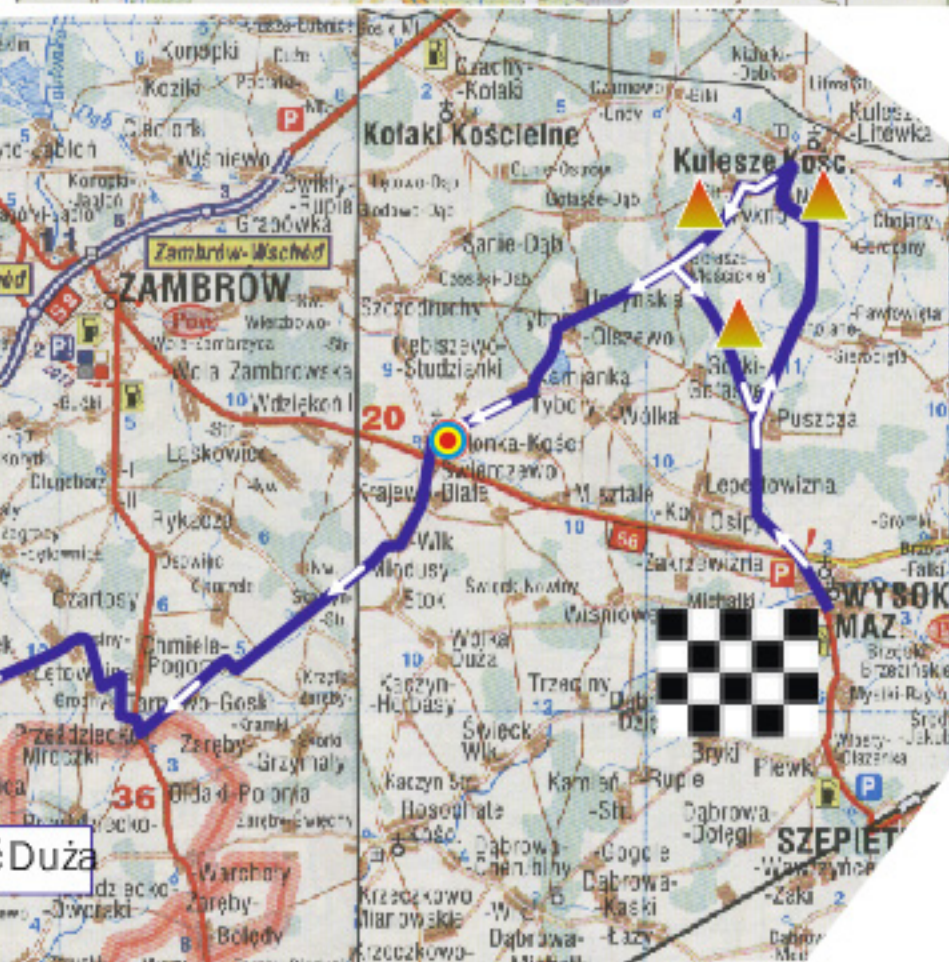

Trasa 2 etapu

Warszawa Wesoła - Wysokie Mazowieckie 184 km

24.07.2013

Lotne Premie:

- 54,3km - Węgrów
- 119,2km - Czyżew
- 171,4km - Wysokie Maz.

Górskie Premie:

- 60,9 km
- 145,5km
- 159,2km
- 164,5km

Premie Specjalne:

- 16,6km - Stanisławów
- 82,1km - Kosów Lacki
- 90,3km - Ceranów
- 97,9km - Nur
- 147,8km - Kołaki Kościelne
- 156,8km - Kulesze Kościelne

Przekrój poprzeczny 2 etapu Wa-wa Wesoła - Wysokie Mazowieckie

MAZOVIA TOUR

56. MIĘDZYNARODOWY WYŚCIG KOLARSKI DOKOŁA MAZOWSZA

Trasa 3 etapu Wysokie Mazowieckie - Łomża 160 km
25.07.2013

MAZOVIA TOUR

56. MIĘDZYNARODOWY WYŚCIG KOLARSKI DOOKOŁA MAZOWSZA

Trasa 4 etapu

Nowy Dwór Maz. - Nowy Dwór Maz. 26 km

**Trasa 6 etapu
Nowy Dwór Maz.
- Wieliszew - Nowy Dwór Maz. 160 km
26.07.2013**