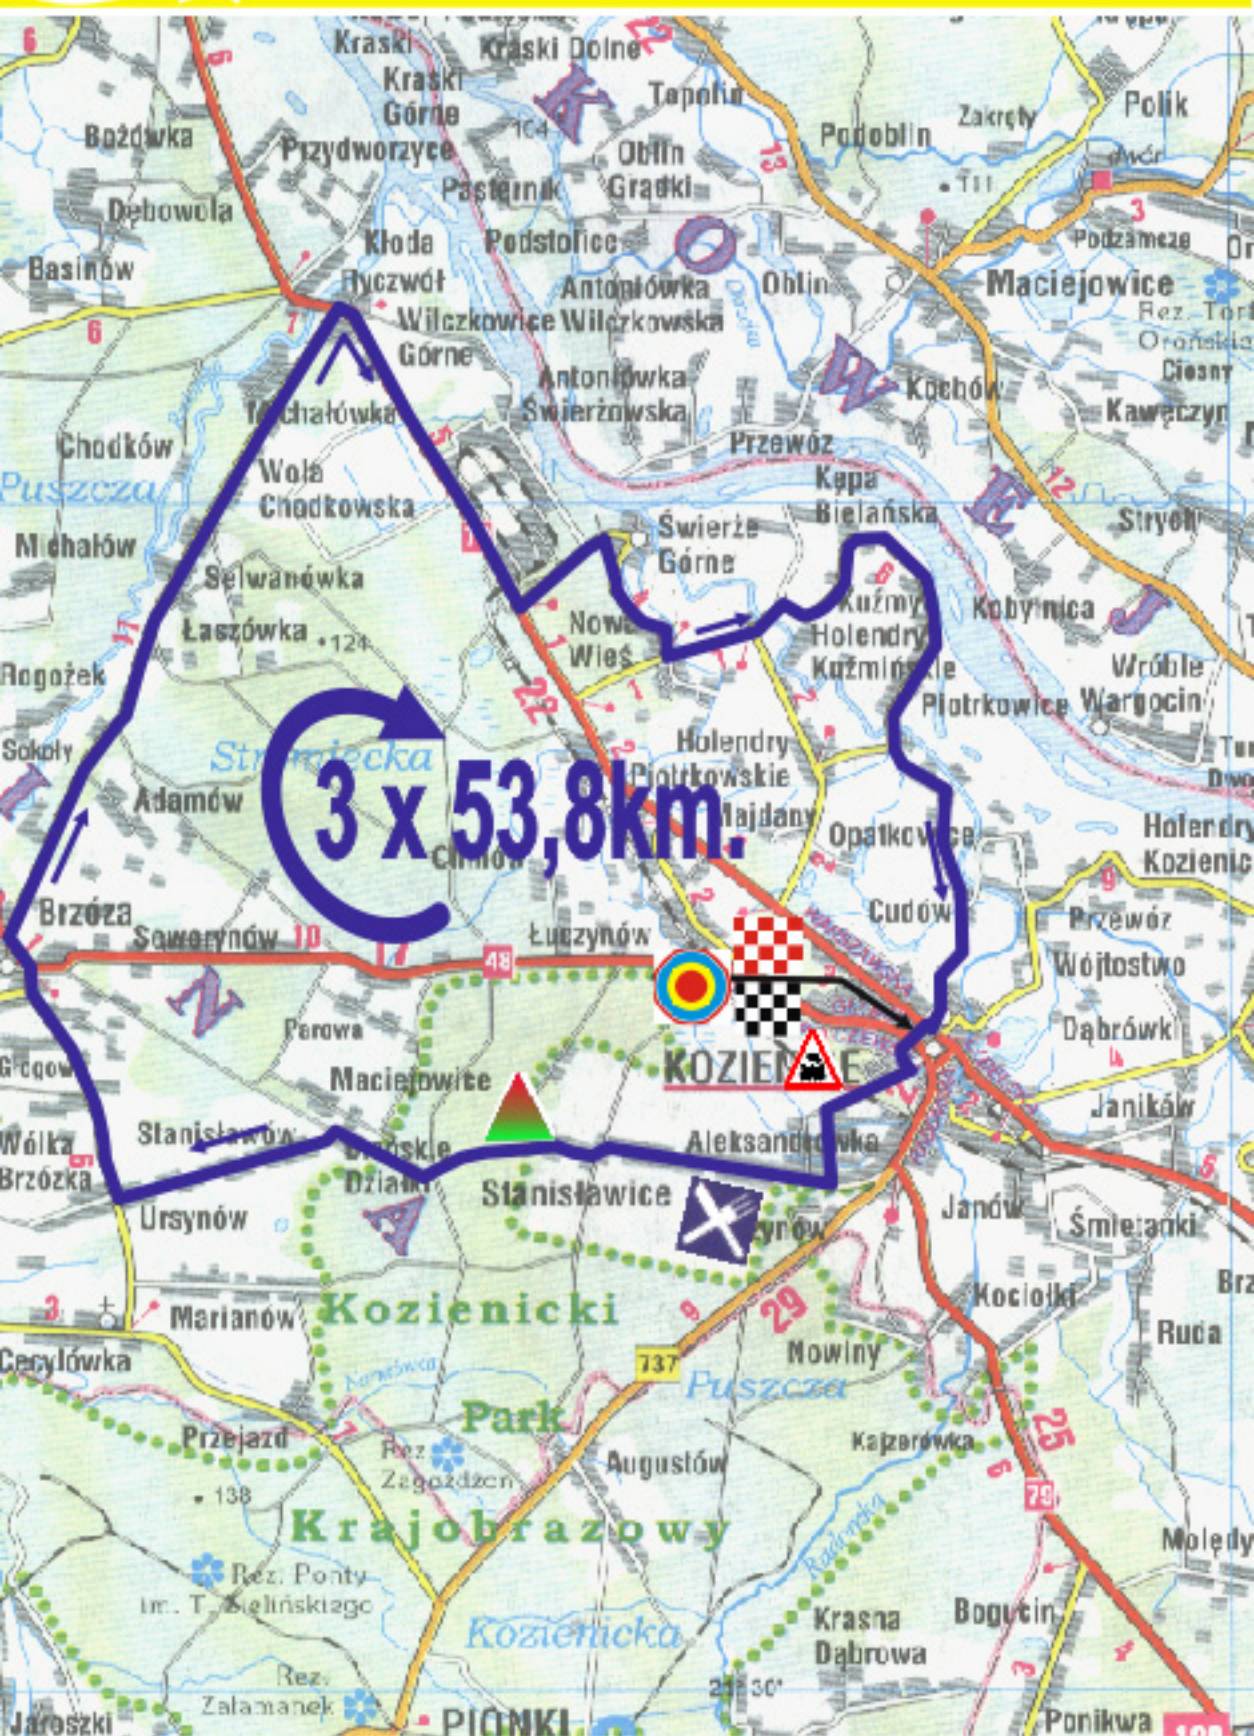

2. Memoriał Marka Cichosza 22.07.2013

Prolog - 45 km

Tor Wyścigów Konnych
ul. Puławska 266
Warszawa

Trasa 1 etapu Kozienski-Kozienski 162 km
23.07.2013

MAZOVIA TOUR

56. MIĘDZYNARODOWY WYŚCIG KOLARSKI DOKOŁA MAZOWSZA

Trasa 2 etapu

Warszawa Wesoła - Wysokie Mazowieckie 184 km

24.07.2013

Lotne Premie:

- 54,3km - Węgrów
- 119,2km - Czyżew
- 171,4km - Wysokie Maz.

Górskie Premie:

- 60,9 km
- 145,5km
- 159,2km
- 164,5km

Premie Specjalne:

- 16,6km - Stanisławów
- 82,1km - Kosów Lacki
- 90,3km - Ceranów
- 97,9km - Nur
- 147,8km - Kołaki Kościelne
- 156,8km - Kulesze Kościelne

Przekrój poprzeczny 2 etapu Wa-wa Wesoła - Wysokie Mazowieckie

**Trasa 6 etapu
Nowy Dwór Maz.
- Wieliszew - Nowy Dwór Maz. 160 km
26.07.2013**