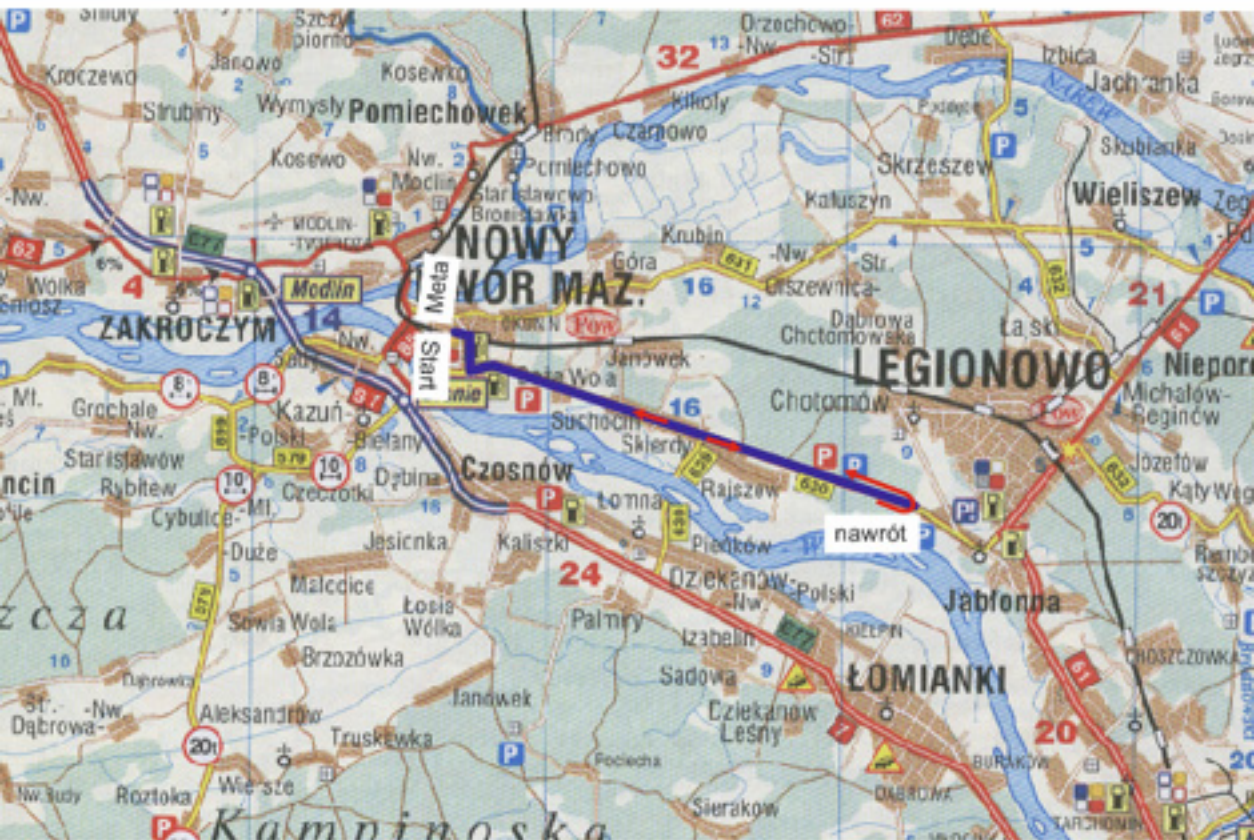

- 16,6km - Stanisławów
- 82,1km - Kosów Lacki
- 90,3km - Ceranów
- 97,9km - Nur
- 147,8km - Kołaki Kościelne
- 156,8km - Kulesze Kościelne

Przekrój poprzeczny 2 etapu Wa-wa Wesoła - Wysokie Mazowieckie

MAZOVIA TOUR

56. MIĘDZYNARODOWY WYŚCIG KOLARSKI DOKOŁA MAZOWSZA

Trasa 3 etapu Wysokie Mazowieckie - Łomża 160 km
25.07.2013

MAZOVIA TOUR

56. MIĘDZYNARODOWY WYŚCIG KOLARSKI DOOKOŁA MAZOWSZA

Trasa 4 etapu

Nowy Dwór Maz. - Nowy Dwór Maz. 26 km

Jazda drużynowa na czas

26.07.2013

MAZOVIA TOUR

56. MIĘDZYNARODOWY WYŚCIG KOLARSKI DOOKOŁA MAZOWSZA

Trasa 5 etapu
Modlin - Nowy Dwór Maz. 113,1 km
26.07.2013

MAZOVIA TOUR

56. MIĘDZYNARODOWY WYŚCIG KOLARSKI DOOKOŁA MAZOWSZA

**Trasa 6 etapu
Nowy Dwór Maz.
- Wieliszew - Nowy Dwór Maz. 160 km
26.07.2013**