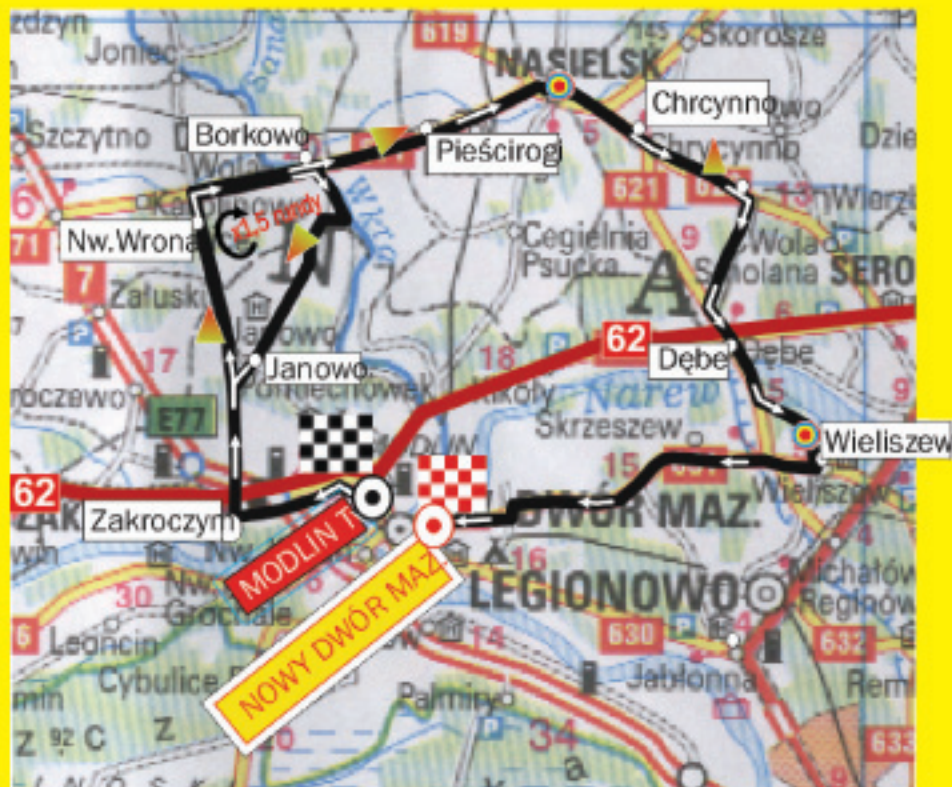

Trasa 2 etapu

Warszawa Wesoła - Wysokie Mazowieckie 184 km

24.07.2013

Lotne Premie:

- 54,3km - Węgrów
- 119,2km - Czyżew
- 171,4km - Wysokie Maz.

Górskie Premie:

- 60,9 km
- 145,5km
- 159,2km
- 164,5km

Premie Specjalne:

- 16,6km - Stanisławów
- 82,1km - Kosów Lacki
- 90,3km - Ceranów
- 97,9km - Nur
- 147,8km - Kołaki Kościelne
- 156,8km - Kulesze Kościelne

Przekrój poprzeczny 2 etapu Wa-wa Wesoła - Wysokie Mazowieckie

MAZOVIA TOUR

56. MIĘDZYNARODOWY WYŚCIG KOLARSKI DOKOŁA MAZOWSZA

Trasa 3 etapu Wysokie Mazowieckie - Łomża 160 km
25.07.2013

MAZOVIA TOUR

56. MIĘDZYNARODOWY WYŚCIG KOLARSKI DOOKOŁA MAZOWSZA

Trasa 4 etapu

Nowy Dwór Maz. - Nowy Dwór Maz. 26 km

Jazda drużynowa na czas

26.07.2013

MAZOVIA TOUR

56. MIĘDZYNARODOWY WYŚCIG KOLARSKI DOOKOŁA MAZOWSZA

Trasa 5 etapu
Modlin - Nowy Dwór Maz. 113,1 km
26.07.2013

MAZOVIA TOUR

56. MIĘDZYNARODOWY WYŚCIG KOLARSKI DOOKOŁA MAZOWSZA