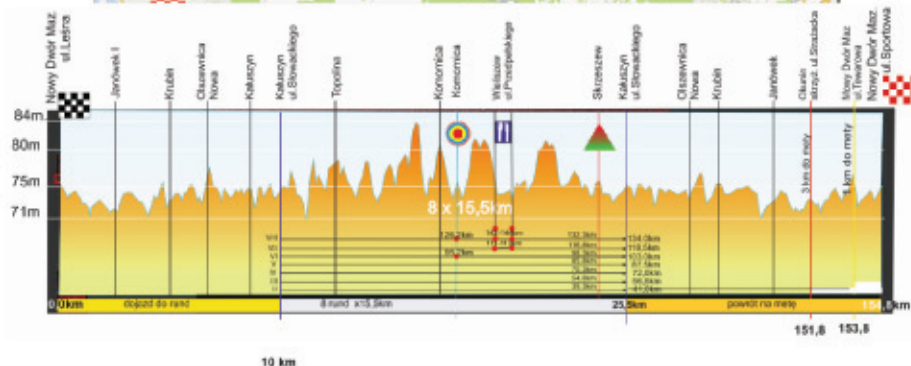

- 16,6km - Stanisławów
- 82,1km - Kosów Lacki
- 90,3km - Ceranów
- 97,9km - Nur
- 147,8km - Kołaki Kościelne
- 156,8km - Kulesze Kościelne

Przekrój poprzeczny 2 etapu Wa-wa Wesoła - Wysokie Mazowieckie

MAZOVIA TOUR

56. MIĘDZYNARODOWY WYŚCIG KOLARSKI DOKOŁA MAZOWSZA

Trasa 3 etapu Wysokie Mazowieckie - Łomża 160 km
25.07.2013

MAZOVIA TOUR

56. MIĘDZYNARODOWY WYŚCIG KOLARSKI DOOKOŁA MAZOWSZA

Trasa 4 etapu

Nowy Dwór Maz. - Nowy Dwór Maz. 26 km

Jazda drużynowa na czas

26.07.2013

MAZOVIA TOUR

56. MIĘDZYNARODOWY WYŚCIG KOLARSKI DOOKOŁA MAZOWSZA

Trasa 5 etapu
Modlin - Nowy Dwór Maz. 113,1 km
26.07.2013

MAZOVIA TOUR

56. MIĘDZYNARODOWY WYŚCIG KOLARSKI DOOKOŁA MAZOWSZA

**Trasa 6 etapu
Nowy Dwór Maz.
- Wieliszew - Nowy Dwór Maz. 160 km
26.07.2013**